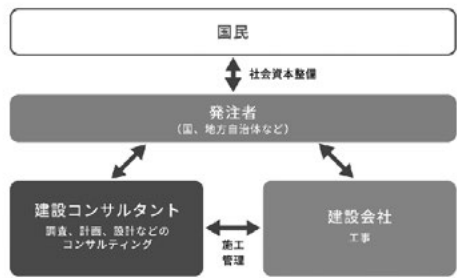

**活躍する同窓生**

平成27年度3月卒業 環境科学科卒業 中村雄大

岐阜農林高校を卒業して、もう8年が経つことに驚きを感じます。

高校では生物や水質の調査、測量等に関わる知識や技術習得について学び、大学や研究機関と連携をし、課題研究に取り組んだりしました。その中で測量の実技ではよく苦戦していました。例えば、水準測量をする際に三脚を据

楽しい時間はあっという間に過ぎ去り、次回は今回来られなかった会員にも声をかけ、定期的に支部の情報交換会を開催し、母校を盛り上げていくことを皆で約束し、名残を惜しみつつ散会となりました。

(文責 中野 悟)

えてレベルという機械の気泡を枠内に入れるのになかなか入らず、時間がかかったりしたので何回も行わないと体にならないうまくできるようにならないうまくできました。また、学業だけでなく、部活動にも力を入れてきました。私は中学から大学まで卓球部に所属していました。高校は中学よりもレベルが高く、部活内では先輩方に勝てるように日々努力していました。社会人になった今では、月1、2回程度ですが、大学の先輩や高校の同級生と楽しむ程度です。休日は、母校の部活動にも参加し